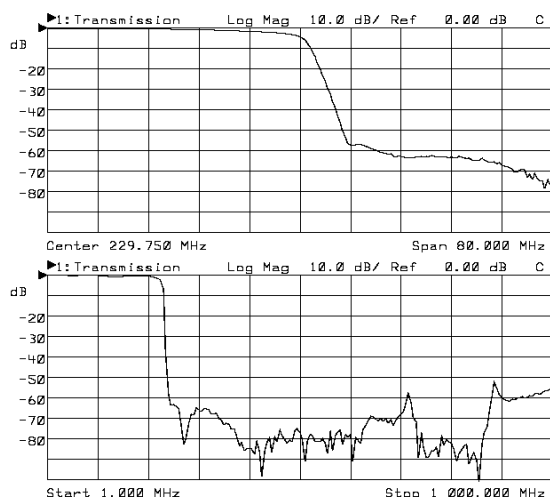

LPF230 átviteli karakterisztikái:

A termékek és műszaki adatok bejelentés nélkül változhatnak!